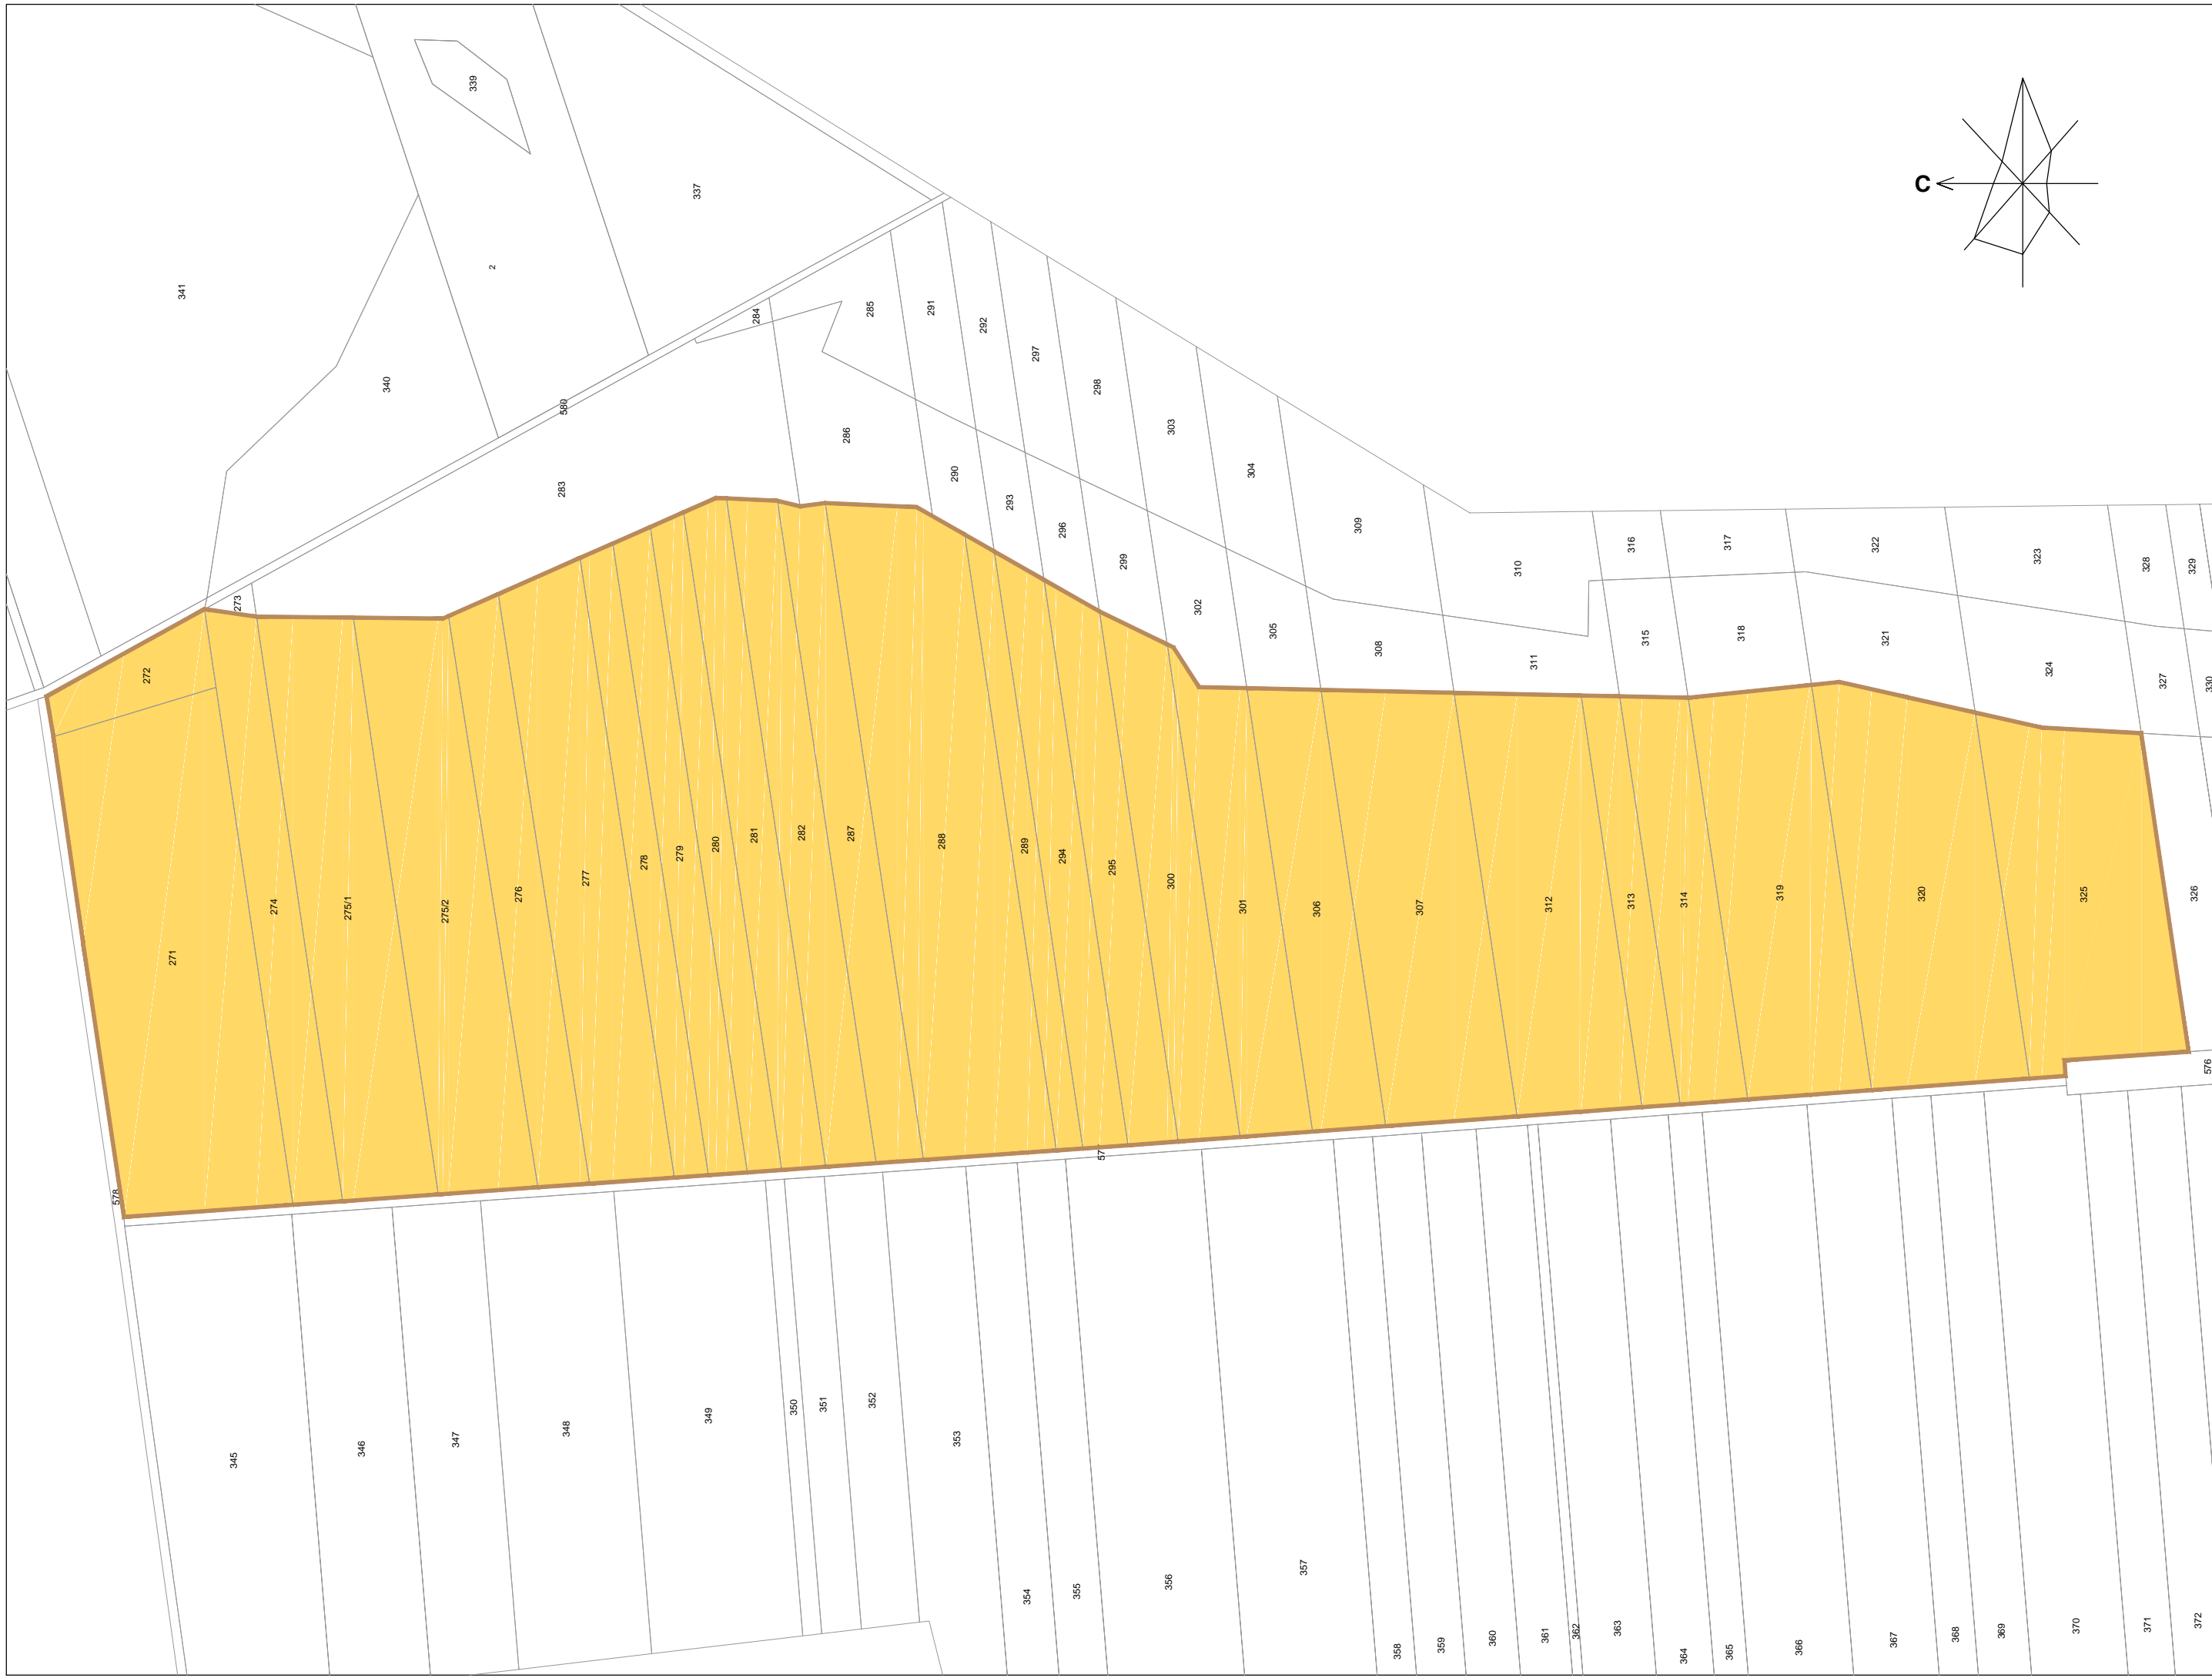

# ПРОСТОРНИ ПЛАН ОПШТИНЕ ИРИГ

P-1:2500

**ГРАНИЦА ГРАЂЕВИНСКОГ ЗЕМЉИШТА ИЗВАН ГРАЂЕВИНСКОГ ПОДРУЧЈА НАСЕЉА - ЗОНА КУЋА ЗА ОДМОР У КО ДОБРОДОЛ**

- ГРАЂЕВИНСКО ЗЕМЉИШТЕ ИЗВАН ГРАЂЕВИНСКОГ ПОДРУЧЈА - ЗОНА КУЋА ЗА ОДМОР
- ГРАНИЦА ГРАЂЕВИНСКОГ ЗЕМЉИШТА ИЗВАН ГРАЂЕВИНСКОГ ПОДРУЧЈА - ПЛАНИРАНА

НОСИЛАЦ ИЗРАДЕ ПЛАНА		ОПШТИНА: <b>ИРИГ</b>	Печат и потпис:
		ОВЛАШЋЕНО ЛИЦЕ:	
ОБРАЂИВАЧ		<b>ЈП "ЗАВОД ЗА УРБАНИЗАМ ВОЈВОДИНЕ"</b>	Печат и потпис:
		ВД ДИРЕКТОРА: ПРЕДРАГ КНЕЖЕВИЋ, дипл. правник ПОМОЋНИК ДИРЕКТОРА: ДР АЛЕКСАНДАР ЈЕВТИЋ	
НАЗИВ ПЛАНА	<b>ПРОСТОРНИ ПЛАН ОПШТИНЕ ИРИГ</b>		
НАЗИВ КАРТЕ	ГРАНИЦА ГРАЂЕВИНСКОГ ЗЕМЉИШТА ИЗВАН ГРАЂЕВИНСКОГ ПОДРУЧЈА НАСЕЉА - ЗОНА КУЋА ЗА ОДМОР У КО ДОБРОДОЛ		
ОДГОВОРНИ ПЛАНЕРИ	ИВАН ТАМАШ, дипл. пр. планер - мастер СВЈЕТЛАНА РЕКО, дипл. инж. арх.		Печат и потпис:
САРАДНИЦИ	МИЛКО БОШЊАЧИЋ, мастер инж. геод. РАДОВАН РИСТИЋ, елек. техн.		
<b>Е - 2757</b>	Размера: 1 : 2500	Датум: 2021.	Број листа: <b>4.2.</b>